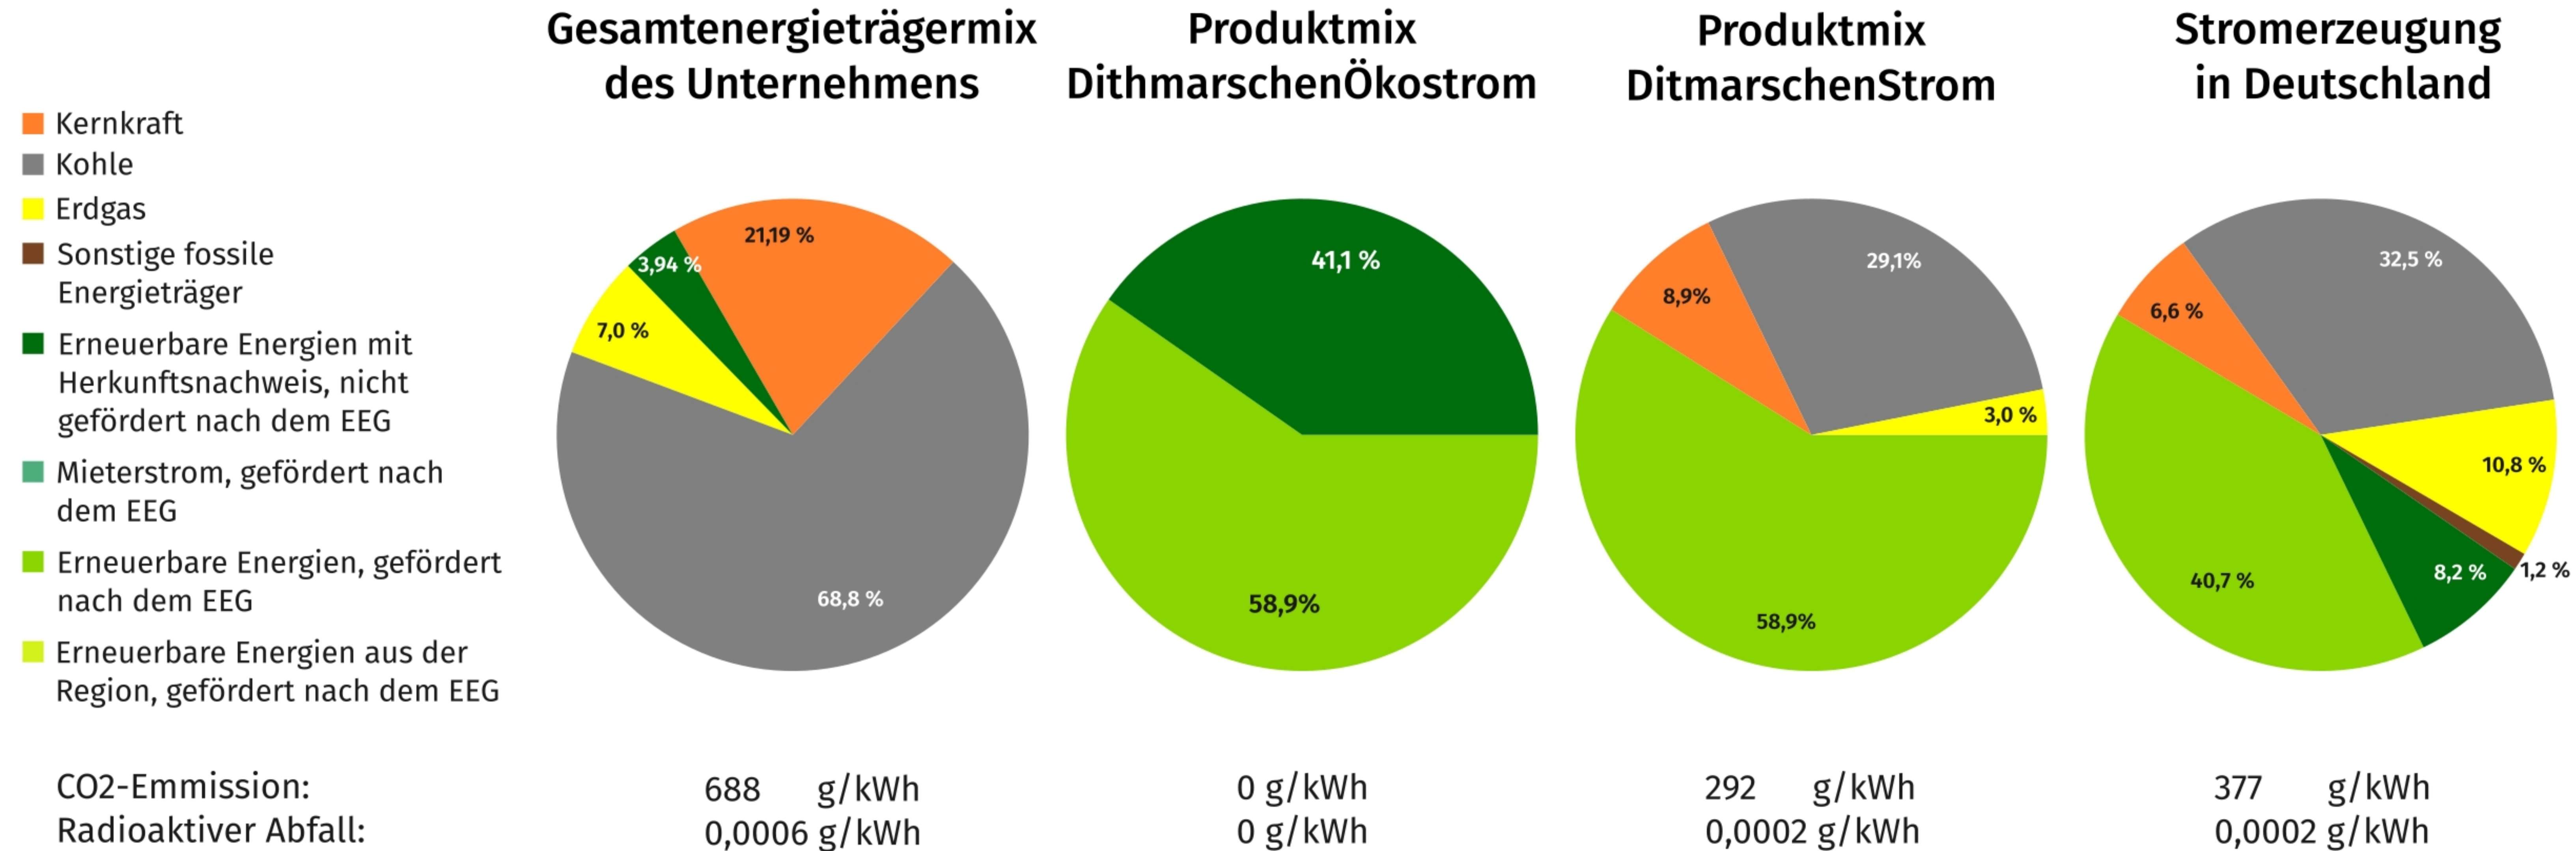

Kennzeichnung der Stromlieferung 2022

Gemeindewerke St. Michel-Energie GmbH, Am Rathaus 8, 25693 St. Michaelisdonn

Stromkennzeichnung gemäß § 42 Energiewirtschaftsgesetz vom 07. Juli 2005 geändert 22. Mai 2023